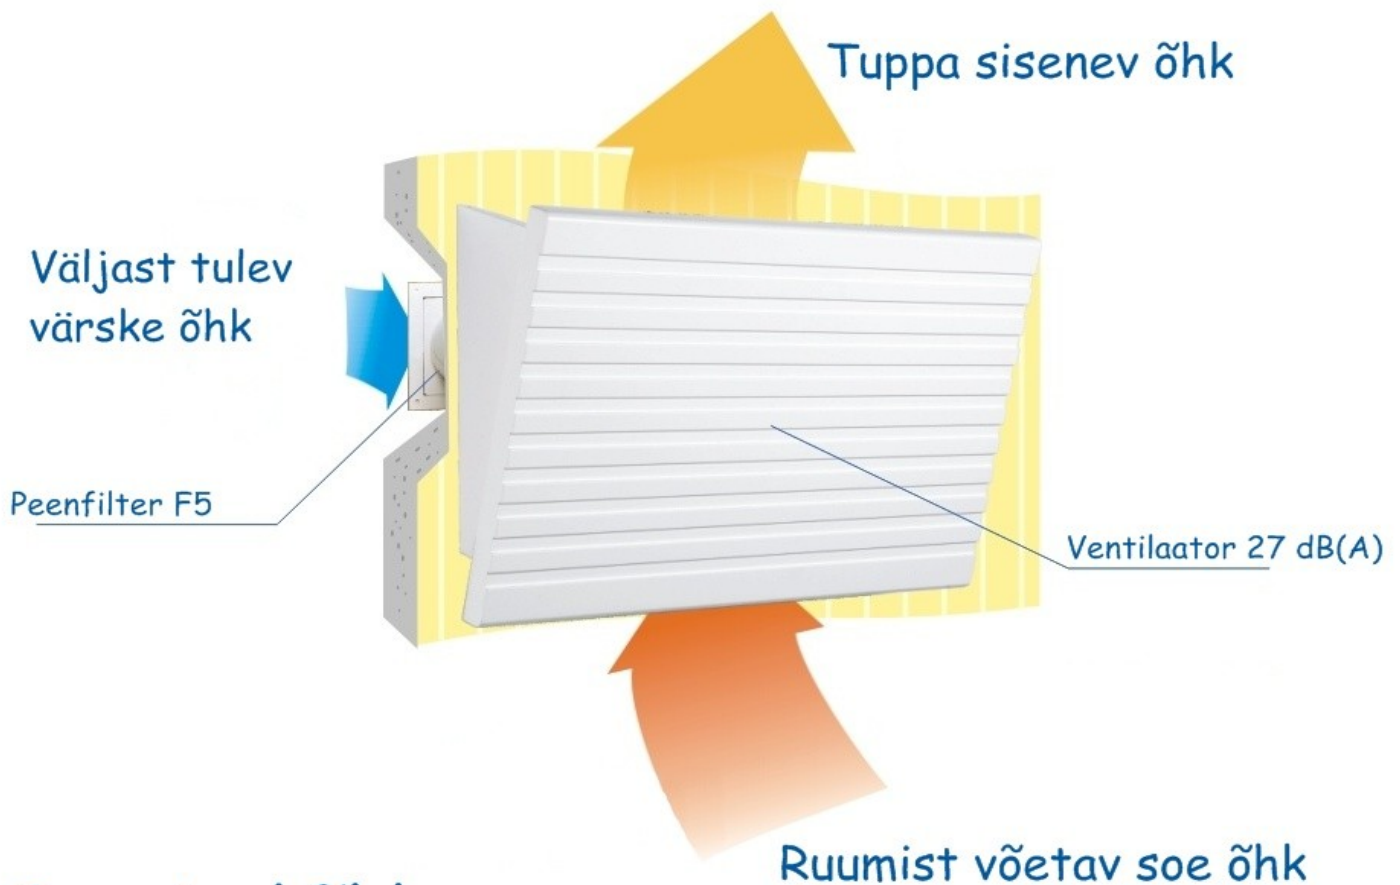

Mobair 2040

Segatud õhk

- mugavalt
- filtreerituna

Tarbitav võimsus 20W

Õhuhulgad 30/20 l/s (2 kiirust)

Filter F5....F9

Keskmine tarbitav võimsus 20W

Toitejuhe 5m

Mõõtmed 480x300x150mm